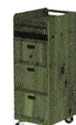

クロスが約6枚分収納可能

Drawer ③

Size : 405×295×195

*Inside:385×250×180

タオルが約30枚分収納可能

Tray オプション(別売)

Size : 405×295×45

¥5,000 (フレン¥4,500)

ワゴンにピッタリ収納できるトレーカルテやコムなど使用用途はさまざま。

Mirror オプション(別売)

Size : 405×295×45

¥7,000 (フレン¥6,500)

置き場に困るミラーもワゴンと一体で収納可能です。

さらに詳しい商品説明は動画でCHECK!

↑写真のカラーはモカです。木材の性質上、同じカラーをお選びいただいても1点1点の木目やベースとなる木材の色によりお届けするワゴンの色味は異なりますのでご理解の上ご購入ください。

ナチュラル

モカ

エスニックブラック

ホワイトグレー

ハワイアンブルー

フィールドグリーン

アジアンカッパー

スマイルイエロー

マホガニー

ウォールナット

フレン(無塗装)

F9

座って行う施術に最適な高さ
エクステ・マツエク・ネイル etc

740×318×450
14.1kg 55.8L

各色 ¥35,800
プレーン ¥29,800

F51